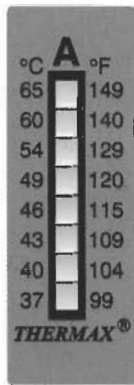

Part No.	°F	°C	°F	°C	°F	°C	°F	°C	°F	°C
THE05C-1	104°	40°	109°	43°	115°	46°	120°	49°	129°	54°
THE05C-2	140°	60°	149°	65°	160°	71°	171°	77°	180°	82°
THE05C-3	190°	88°	199°	93°	210°	99°	219°	104°	230°	110°
THE05C-4	241°	116°	250°	121°	261°	127°	270°	132°	280°	138°
THE05C-5	289°	143°	300°	149°	309°	154°	320°	160°	331°	166°
THE05C-6	340°	171°	351°	177°	360°	182°	370°	188°	379°	193°
THE05C-7	390°	199°	399°	204°	410°	210°	421°	216°	435°	224°
THE05C-8	450°	232°	466°	241°	480°	249°	489°	254°	500°	260°

Thermax 4 Level Strips

Size: 0.91"L x 1.77"W
 Unit: Pack of 10

Part No.	°F	°C	°F	°C	°F	°C	°F	°C
THE04S-A	99°	37°	111°	44°	120°	49°	129°	54°
THE04S-B	140°	60°	149°	65°	160°	71°	171°	77°
THE04S-C	180°	82°	190°	88°	199°	93°	210°	99°
THE04S-D	219°	104°	230°	110°	241°	116°	250°	121°
THE04S-E	261°	127°	270°	132°	280°	138°	289°	143°
THE04S-F	300°	149°	309°	154°	320°	160°	331°	166°
THE04S-G	340°	171°	351°	177°	360°	182°	370°	188°
THE04S-H	379°	193°	390°	199°	399°	204°	410°	210°
THE04S-I	421°	216°	435°	224°	450°	232°	466°	241°
THE04S-J	480°	249°	500°	260°	536°	280°	554°	290°

Thermax 8 Level Strips

Size: 2"L x 0.7"W Unit: Pack of 10

Part No.	°F	°C	°F	°C	°F	°C	°F	°C	°F	°C	°F	°C
THE08S-A	99°	37°	104°	40°	109°	43°	115°	46°	120°	49°	129°	54°
THE08S-B	160°	71°	171°	77°	180°	82°	190°	88°	199°	93°	210°	99°
THE08S-C	241°	116°	250°	121°	261°	127°	270°	132°	280°	138°	289°	143°
THE08S-D	320°	160°	331°	166°	340°	171°	351°	177°	360°	182°	370°	188°

Part No.	°F	°C	°F	°C	°F	°C	°F	°C	°F	°C	°F	°C
THE08S-E*	399°	204°	410°	210°	421°	216°	435°	224°	450°	232°	466°	241°

* Features 9 temperatures

Size: 2"L x 0.7"W Unit: Pack of 10

Part No.	°F	°C	°F	°C	°F	°C	°F	°C	°F	°C	°F	°C	°F	°C
THE10S-A	104°	40°	108°	42°	111°	44°	115°	46°	120°	49°	129°	54°	140°	60°
THE10S-B	171°	77°	180°	82°	190°	88°	199°	93°	210°	99°	219°	104°	230°	110°
THE10S-C	270°	132°	280°	138°	289°	143°	300°	149°	309°	154°	320°	160°	340°	171°
THE10S-D	370°	188°	379°	193°	390°	199°	399°	204°	410°	210°	421°	216°	435°	224°