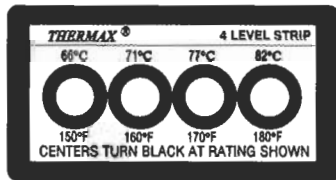

Part No.	°F	°C	°F	°C	°F	°C	°F	°C	°F	°C
THE05C-1	104°	40°	109°	43°	115°	46°	120°	49°	129°	54°
THE05C-2	140°	60°	149°	65°	160°	71°	171°	77°	180°	82°
THE05C-3	190°	88°	199°	93°	210°	99°	219°	104°	230°	110°
THE05C-4	241°	116°	250°	121°	261°	127°	270°	132°	280°	138°
THE05C-5	289°	143°	300°	149°	309°	154°	320°	160°	331°	166°
THE05C-6	340°	171°	351°	177°	360°	182°	370°	188°	379°	193°
THE05C-7	390°	199°	399°	204°	410°	210°	421°	216°	435°	224°
THE05C-8	450°	232°	466°	241°	480°	249°	489°	254°	500°	260°

Thermax 4 Level Strips

Size: 0.91"L x 1.77"W
 Unit: Pack of 10

Part No.	°F	°C	°F	°C	°F	°C	°F	°C
THE04S-A	99°	37°	111°	44°	120°	49°	129°	54°
THE04S-B	140°	60°	149°	65°	160°	71°	171°	77°
THE04S-C	180°	82°	190°	88°	199°	93°	210°	99°
THE04S-D	219°	104°	230°	110°	241°	116°	250°	121°
THE04S-E	261°	127°	270°	132°	280°	138°	289°	143°
THE04S-F	300°	149°	309°	154°	320°	160°	331°	166°
THE04S-G	340°	171°	351°	177°	360°	182°	370°	188°
THE04S-H	379°	193°	390°	199°	399°	204°	410°	210°
THE04S-I	421°	216°	435°	224°	450°	232°	466°	241°
THE04S-J	480°	249°	500°	260°	536°	280°	554°	290°