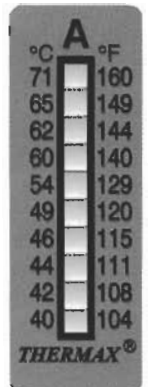

Part No.	°F	°C	°F	°C	°F	°C	°F	°C	°F	°C	°F	°C
THE08S-E*	399°	204°	410°	210°	421°	216°	435°	224°	450°	232°	466°	241°

* Features 9 temperatures

Size: 2"L x 0.7"W Unit: Pack of 10

Part No.	°F	°C	°F	°C	°F	°C	°F	°C	°F	°C	°F	°C	°F	°C
THE10S-A	104°	40°	108°	42°	111°	44°	115°	46°	120°	49°	129°	54°	140°	60°
THE10S-B	171°	77°	180°	82°	190°	88°	199°	93°	210°	99°	219°	104°	230°	110°
THE10S-C	270°	132°	280°	138°	289°	143°	300°	149°	309°	154°	320°	160°	340°	171°
THE10S-D	370°	188°	379°	193°	390°	199°	399°	204°	410°	210°	421°	216°	435°	224°

Size: 0.90"L x 0.55"W
 Unit: Pack of 10

Thermax 5 Level Strips

Size: 1.53"L x 0.70"W Unit: Pack of 10

Part No.	°F	°C	°F	°C	°F	°C	°F	°C	°F	°C
THE05S-A	99°	37°	104°	40°	109°	42°	111°	44°	115°	46°
THE05S-B	120°	49°	129°	54°	140°	60°	149°	65°	160°	71°
THE05S-C	171°	77°	180°	82°	190°	88°	199°	93°	210°	99°
THE05S-D	219°	104°	230°	110°	241°	116°	250°	121°	261°	127°
THE05S-E	270°	132°	280°	138°	289°	143°	300°	149°	309°	154°
THE05S-F	320°	160°	331°	166°	340°	171°	351°	177°	360°	182°
THE05S-G	370°	188°	379°	193°	390°	199°	399°	204°	410°	210°
THE05S-H	421°	216°	435°	224°	450°	232°	466°	241°	480°	249°
THE05S-I	480°	249°	489°	254°	500°	260°	536°	280°	554°	290°
THE05S-S	84°	29°	91°	33°	93°	34°	99°	37°	104°	40°

Thermax 6 Level Mini Strips

Size: 0.47"L x 1.26"W Unit: Pack of 10

Part No.	°F	°C	°F	°C	°F	°C	°F	°C	°F	°C	°F	°C
THE06S-1	84°	29°	91°	33°	93°	34°	99°	37°	104°	40°	108°	42°
THE06S-2	111°	44°	115°	46°	120°	49°	129°	54°	140°	60°	144°	62°
THE06S-3	149°	65°	160°	71°	171°	77°	180°	82°	190°	88°	199°	93°
THE06S-4	210°	99°	219°	104°	230°	110°	241°	116°	250°	121°	261°	127°
THE06S-5	270°	132°	280°	138°	289°	143°	300°	149°	309°	154°	320°	160°
THE06S-6	331°	166°	340°	171°	351°	177°	360°	182°	370°	188°	379°	193°
THE06S-7	390°	199°	399°	204°	410°	210°	421°	216°	435°	224°	450°	232°
THE06S-8	466°	241°	480°	249°	489°	254°	500°	260°	536°	280°	554°	290°